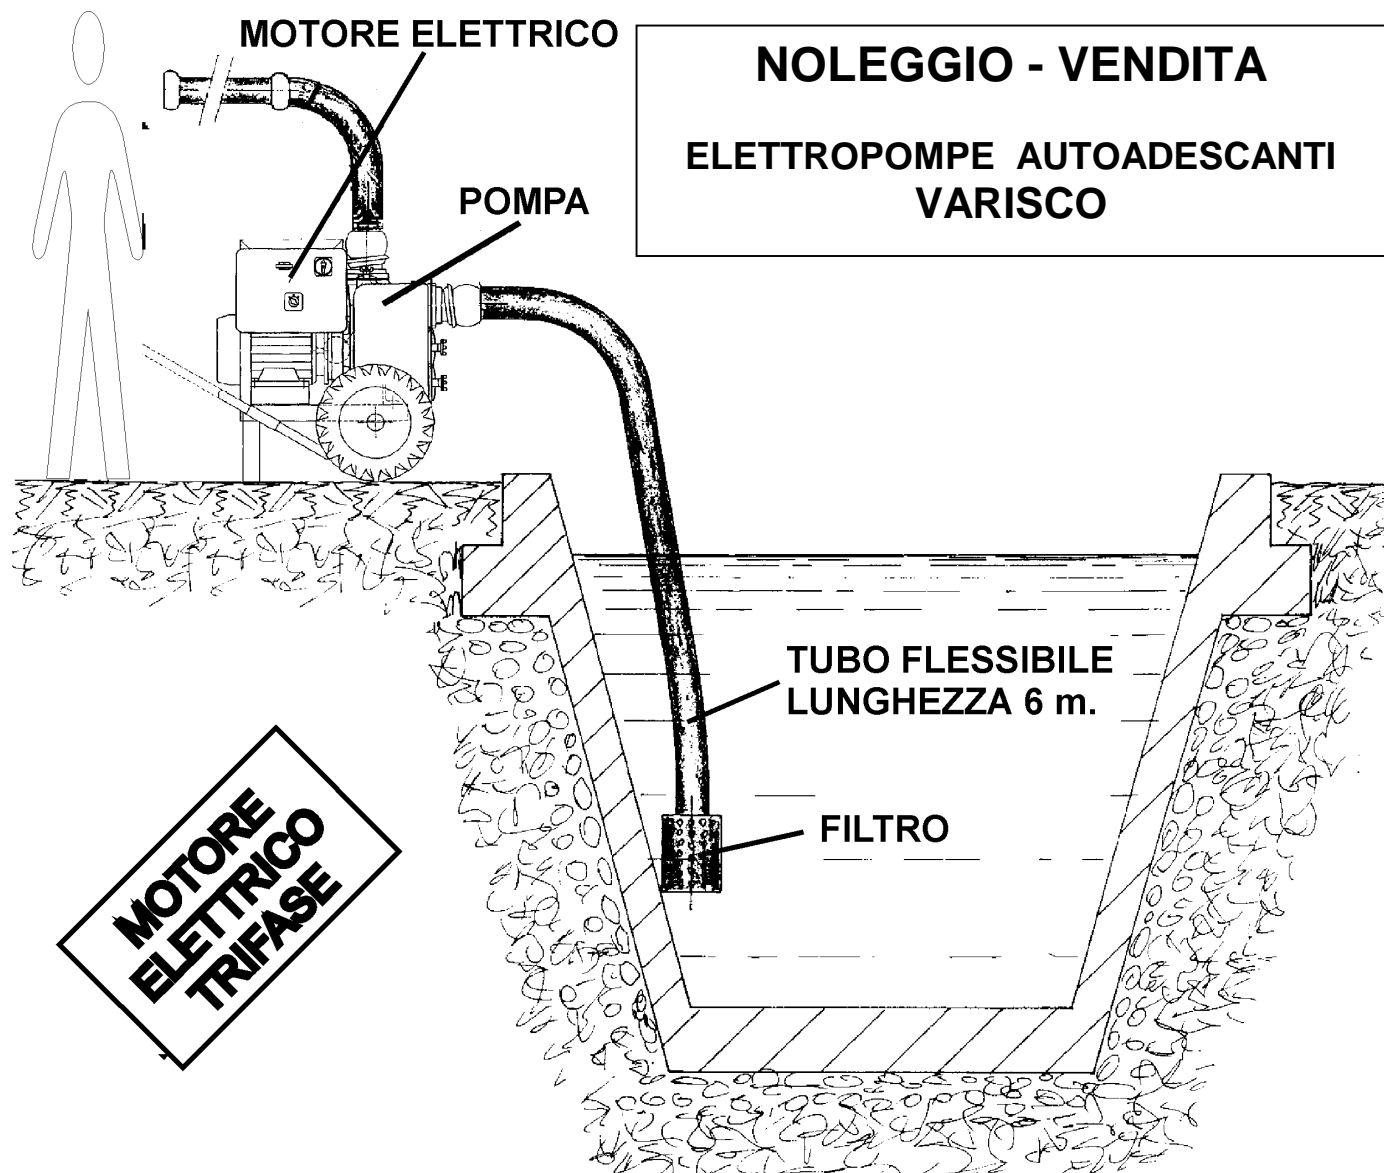

MILANSERVICE SRL

Via E. Fermi, 8
20068 Peschiera Borromeo (MI)

TEL. 02 55308127 – 5471976

FAX 02 55306966

E-MAIL info@milanservice.com

NOLEGGIO E VENDITA
MOTOPOMPE PER CANTIERE
ELETTROPOMPE
GRUPPI ELETTROGENI
IMPIANTI WELLPOINT
<http://www.milanservice.com>

MODELLO		J 4-250 (EX J100)			J 6-250 (EX J156-5)			J 6-250 (EX J150)		
PORTATA	l/min	800	1500	2500	1600	3500	5000	2000	3500	5000
PREVALENZA	m	18	15	4	14	10	4	10	6	4
DIAMETRO BOCCHIE	mm	100 x 100			150 x 150			150 x 150		
POTENZA MOTORE ELETTRICO	kW	7,5 kW a 380 V			11 kW a 380 V			11 (motore a 960 gir/min)		
PASSAGGIO CORPI SOLIDI	mm	45			45			40		
INGOMBRO La x Lu x H	mm	800 x 1200 x 950			1000 x 1500 x 1200			1200 x 1900 x 1200		
PESO A SECCO	kg	210			600			500		