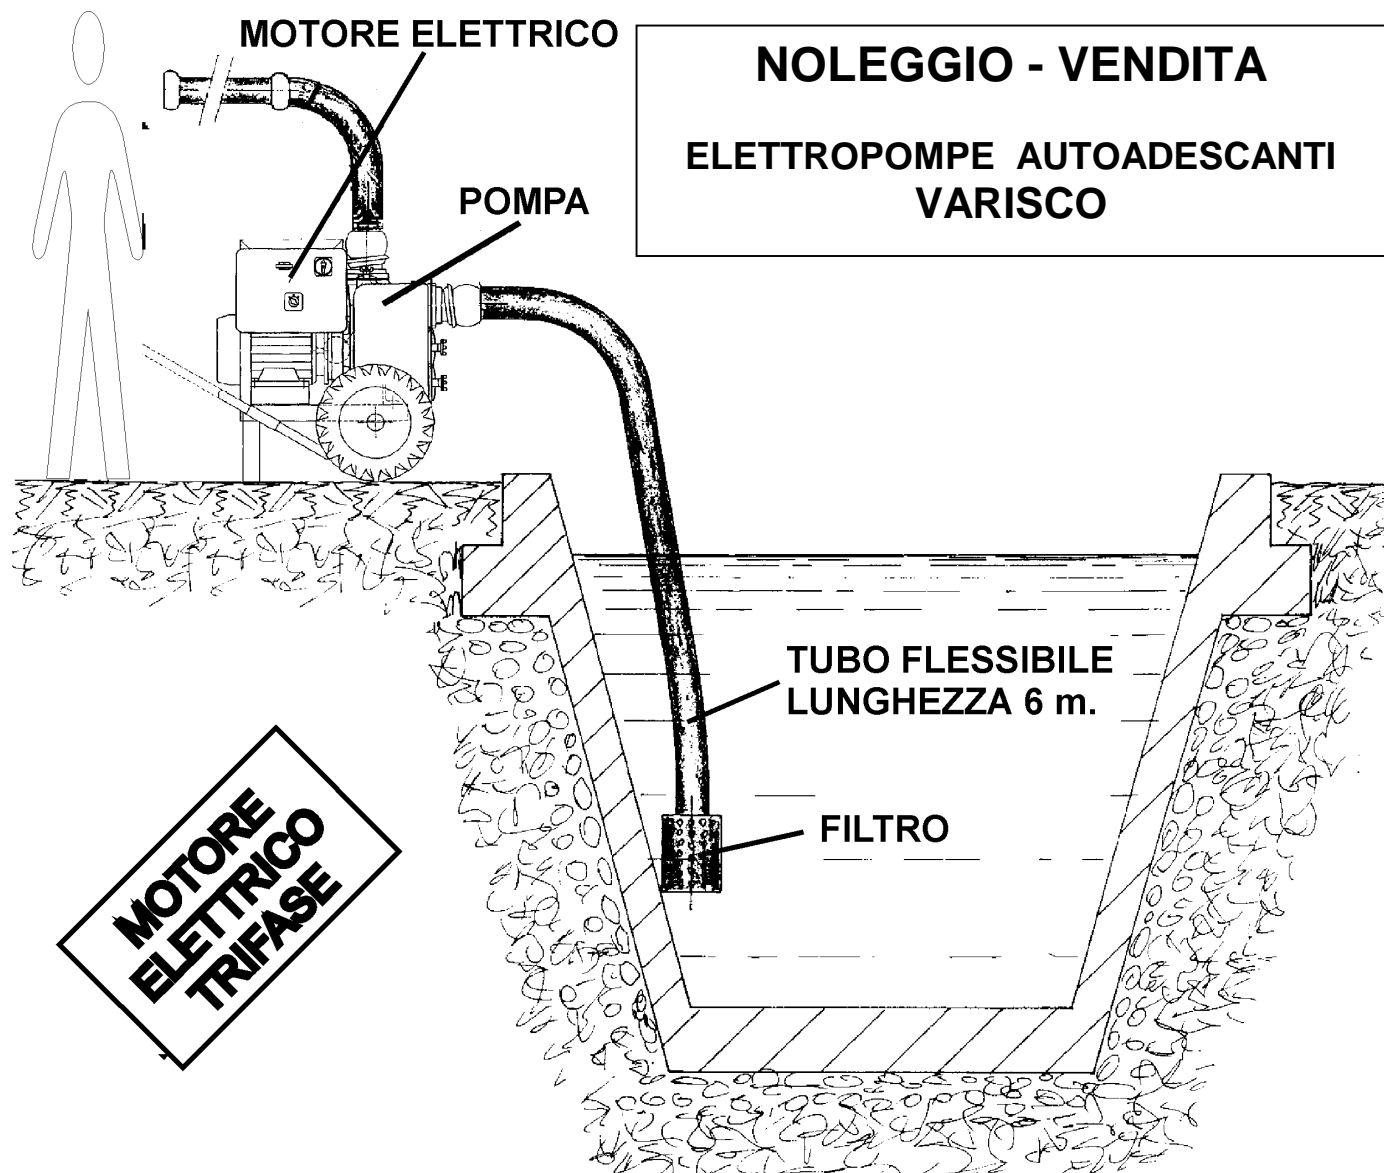

## MILANSERVICE SRL

Via E. Fermi, 8  
20068 Peschiera Borromeo (MI)

TEL. 02 55308127 – 5471976

FAX 02 55306966

E-MAIL [info@milanservice.com](mailto:info@milanservice.com)

NOLEGGIO E VENDITA  
MOTOPOMPE PER CANTIERE  
ELETTROPOMPE  
GRUPPI ELETTROGENI  
IMPIANTI WELLPOINT  
<http://www.milanservice.com>

MODELLO		J 4-250 ( EX J100 )			J 6-250 ( EX J156-5)			J 6-250 ( EX J150)		
PORTATA	l/min	800	1500	2500	1600	3500	5000	2000	3500	5000
PREVALENZA	m	18	15	4	14	10	4	10	6	4
DIAMETRO BOCCHE	mm	100 x 100			150 x 150			150 x 150		
POTENZA MOTORE ELETTRICO	kW	7,5 kW a 380 V			11 kW a 380 V			11 ( motore a 960 gir/min)		
PASSAGGIO CORPI SOLIDI	mm	45			45			40		
INGOMBRO La x Lu x H	mm	800 x 1200 x 950			1000 x 1500 x 1200			1200 x 1900 x 1200		
PESO A SECCO	kg	210			600			500		