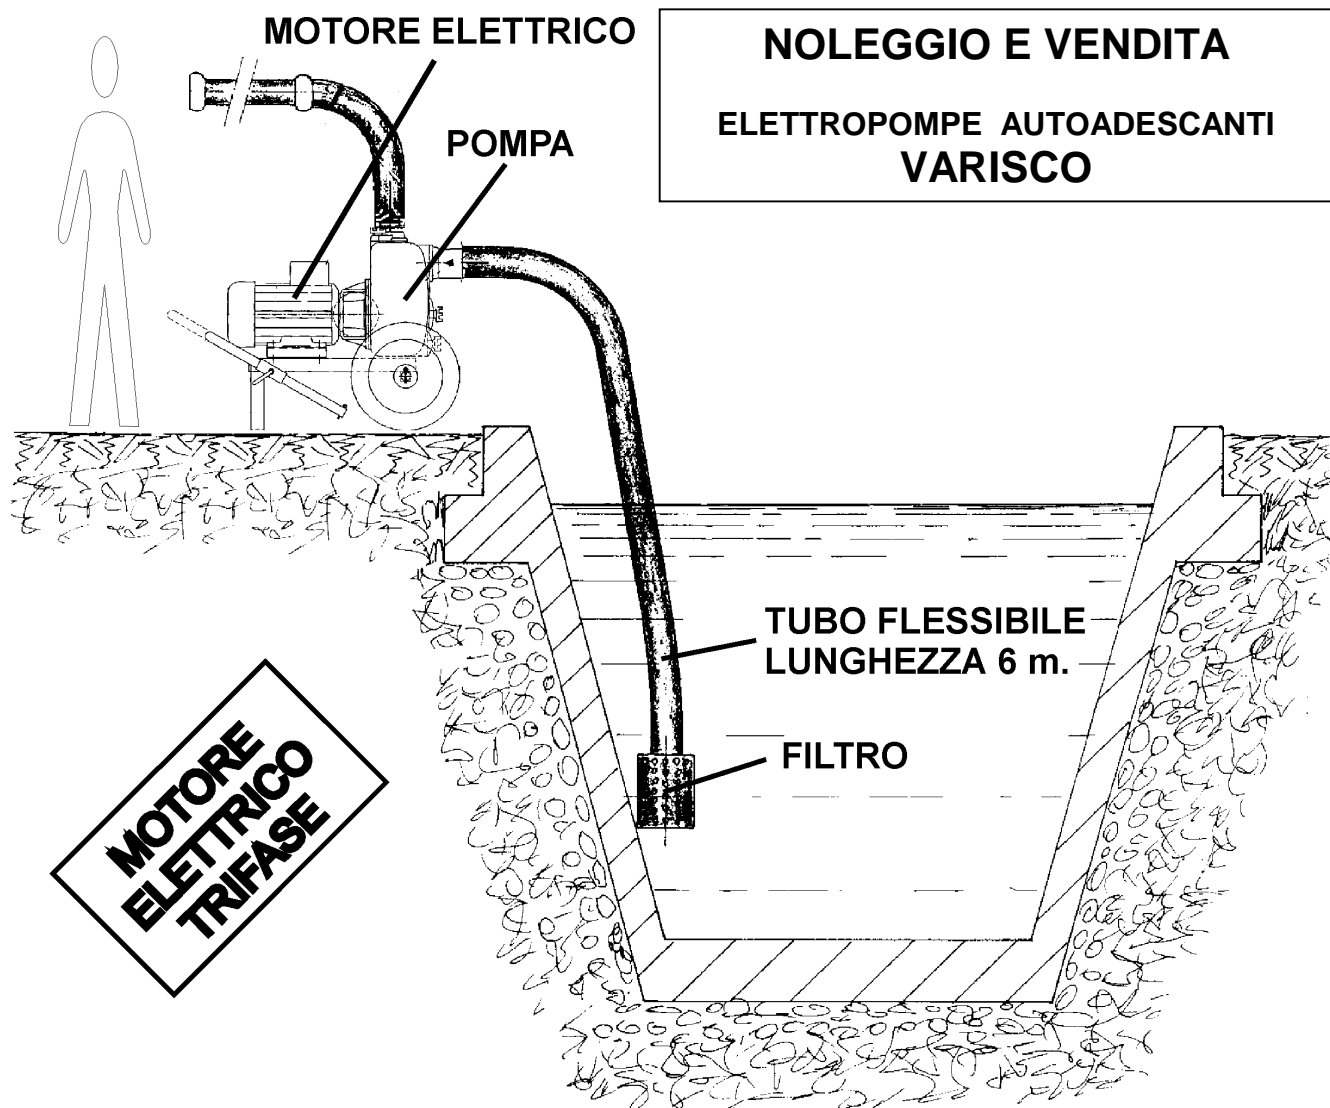

## MILANSERVICE SRL

Via E. Fermi, 8  
20068 Peschiera Borromeo (MI)  
TEL. 02 55308127 – 5471976  
FAX 02 55306966  
E-MAIL [info@milanservice.com](mailto:info@milanservice.com)

**NOLEGGIO E VENDITA**  
MOTOPOMPE PER CANTIERE  
ELETTROPOMPE  
GRUPPI ELETTROGENI  
IMPIANTI WELLPOINT  
<http://www.milanservice.com>

MODELLO		J 50			J 3-140 ( EX J70)			J 85		
PORTATA	l/min	200	500	680	450	800	1200	500	800	1400
PREVALENZA	m	16	11	4	18	15	12	14	12	6
DIAMETRO BOCHE	mm	50 X 50			80 X 80			80 X 80		
POTENZA MOTORE ELETTRICO	kW	2,2 kW a 380 V			4 kW a 380 V			4 kW a 380 V		
PASSAGGIO CORPI SOLIDI	mm	25			28			40		
INGOMBRO La x Lu x H	mm	400 x 1000 x 500			600 x 1000 x 800			600 x 1000 x 800		
PESO A SECCO	kg	60			110			140		