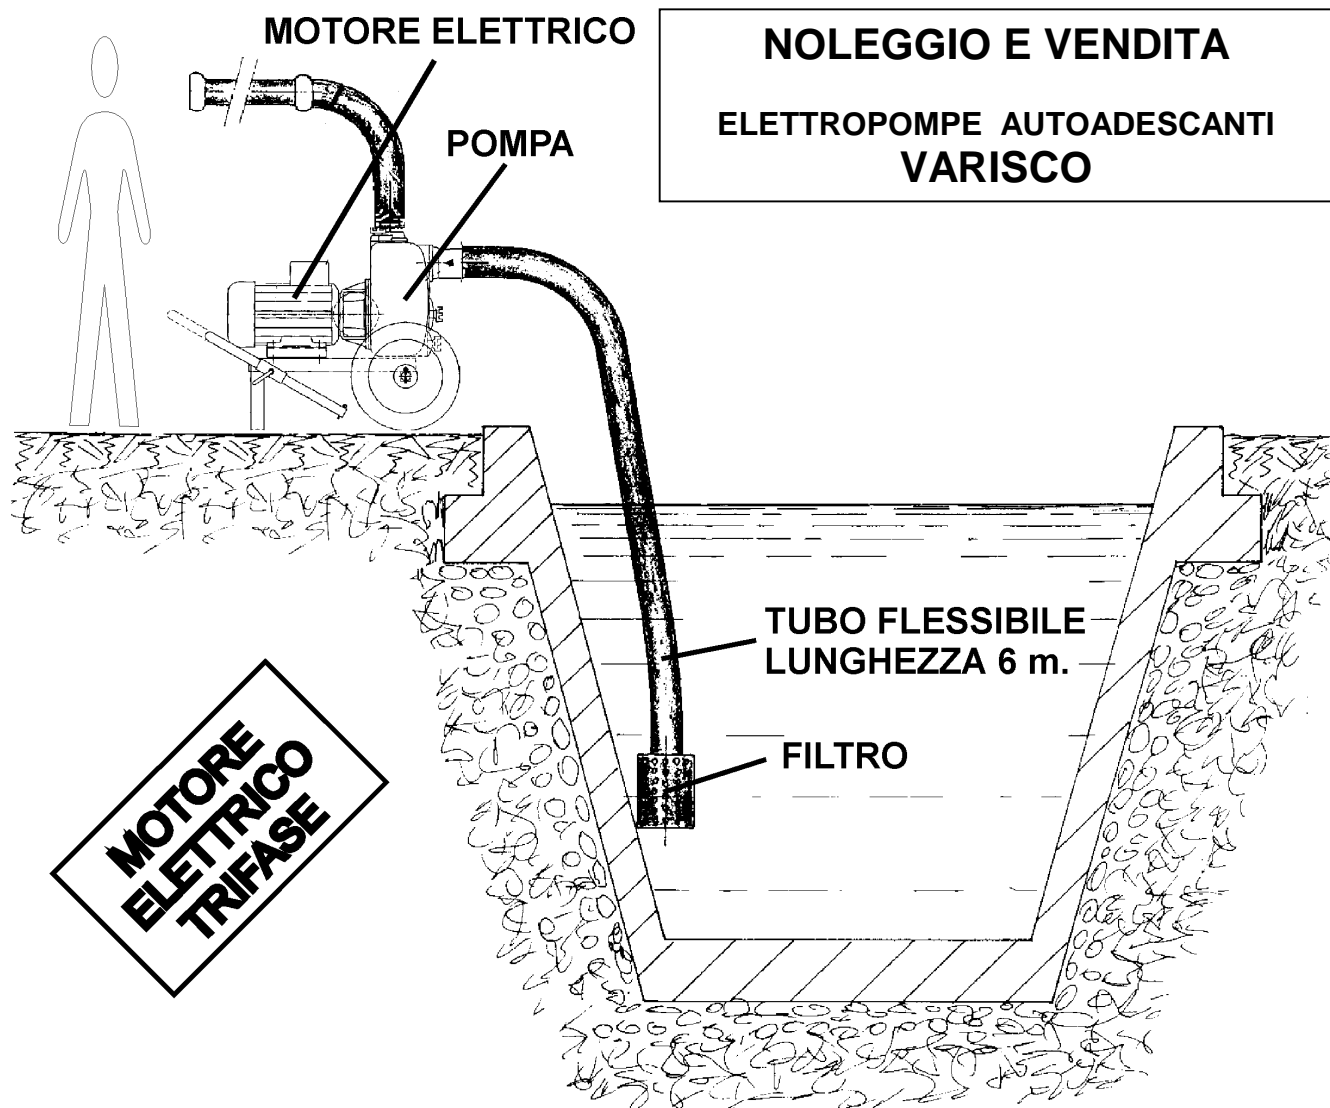

MILANSERVICE SRL

Via E. Fermi, 8
20068 Peschiera Borromeo (MI)
TEL. 02 55308127 – 5471976
FAX 02 55306966
E-MAIL info@milanservice.com

NOLEGGIO E VENDITA
MOTOPOMPE PER CANTIERE
ELETTROPOMPE
GRUPPI ELETTROGENI
IMPIANTI WELLPOINT
<http://www.milanservice.com>

MODELLO		J 50			J 3-140 (EX J70)			J 85		
PORTATA	l/min	200	500	680	450	800	1200	500	800	1400
PREVALENZA	m	16	11	4	18	15	12	14	12	6
DIAMETRO BOCHE	mm	50 X 50			80 X 80			80 X 80		
POTENZA MOTORE ELETTRICO	kW	2,2 kW a 380 V			4 kW a 380 V			4 kW a 380 V		
PASSAGGIO CORPI SOLIDI	mm	25			28			40		
INGOMBRO La x Lu x H	mm	400 x 1000 x 500			600 x 1000 x 800			600 x 1000 x 800		
PESO A SECCO	kg	60			110			140		